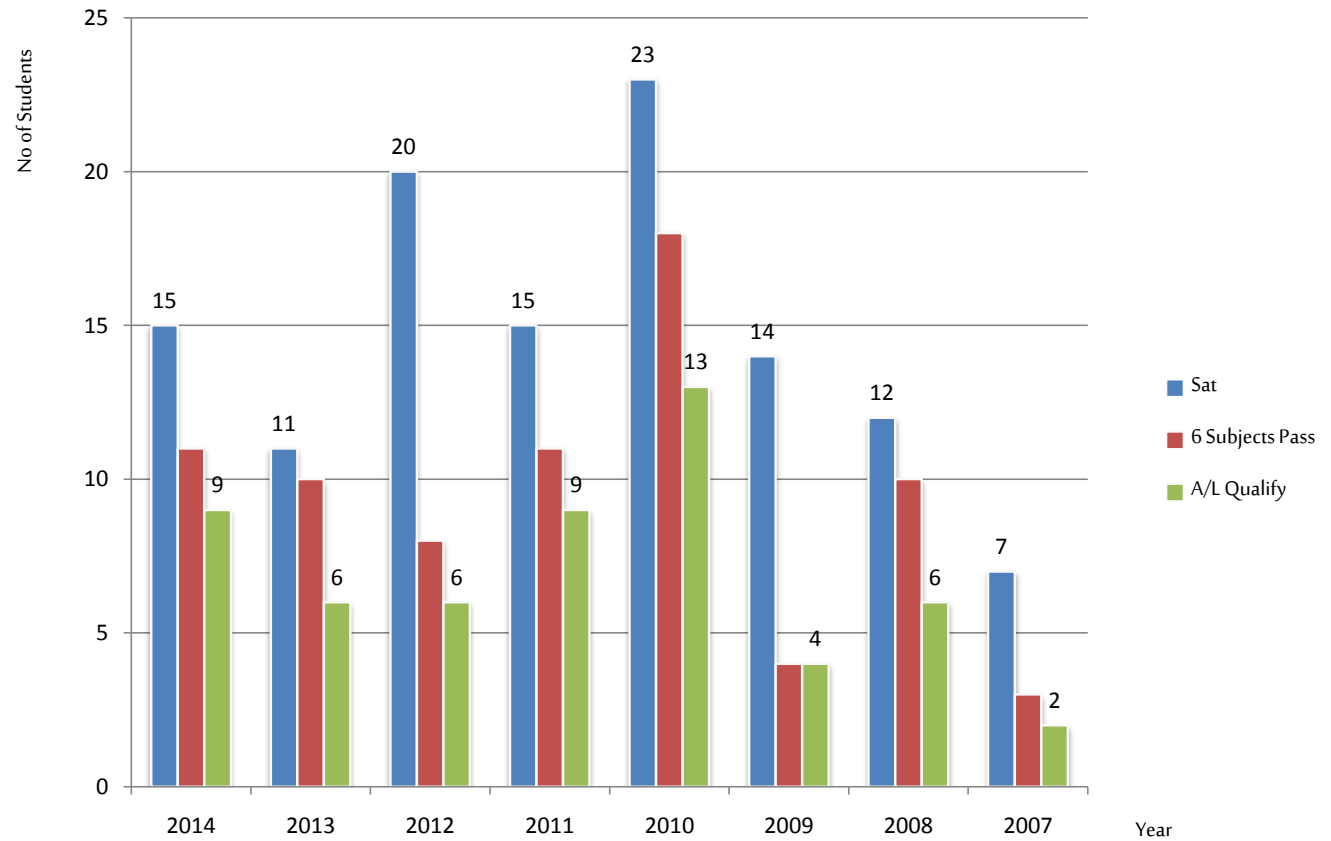

# G.C.E. (O/L) Result Analysis (2013 - 2007)

KM/ST/ MAJEEDPURA VIDYALAYA, MALWATHA

YEAR	Sat	6 Subjects Pass	A/L Qualify	A/L %	Past 5 Years %
2014	15	11	9	60	
2013	11	10	6	55	
2012	20	8	6	30	
2011	15	11	9	60	45
2010	23	18	13	57	
2009	14	4	4	29	
2008	12	10	6	50	
2007	7	3	2	29	
2006	17	5	3	18	24
2005	9	6	4	44	
2004	8	5	3	38	
2003	19	8	4	21	
2002	4	0	0	0	
2001	9	9	7	78	47
2000	8	6	6	75	
1999	11	9	6	55	
1998	8	4	1	13	
1997	6	6	1	17	
<b>Total</b>	<b>216</b>	<b>133</b>	<b>90</b>	<b>42</b>	

Principal